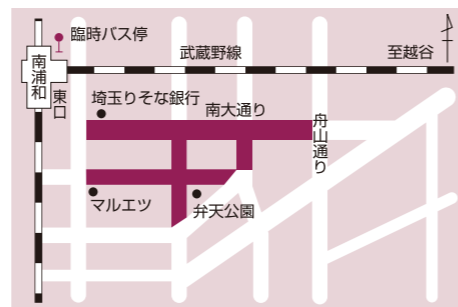

浦和まつり南浦和会場
実行委員長挨拶

実行委員長
清宮 喜三郎

おかげさまで「浦和まつり南浦和会場」は、今年で34回目を迎えることができます。また、「浦和よさこい」は昨年10周年のふしめを迎え、ますます南浦和の祭りとして成長させていただいてる感じております。これもひとえに地域の皆様方の御支援御協力あつてのことと深く感謝申し上げます。

今年も、子ども達による音楽パレードや手作り神輿、絵画作品展等盛りだくさんの催しとなっております。皆様のご来場をお待ち申し上げます。

南浦和会場 交通規制図

7月20日(日)

- 南浦和駅東口駅前↔舟山通り交差点及び
南大通りから弁天公園周辺 **9:30~21:00 車両通行止**

規制時間内の路線バスの運行(国際興業バス)

路線	終日
南浦和駅東口↔柳崎循環 南浦和駅東口↔牛田橋	南浦和東口駅前武蔵野線高架下に 臨時バス停を設置し運行 ※「南大通り」バス停は臨時移設

- 南浦和駅西口駅前↔文化センター前交差点 **10:30~18:00 車両通行止**

規制時間内の路線バスの運行(国際興業バス)

路線	9:00~18:30
南浦和駅西口↔田島団地 南浦和駅西口↔イオン北戸田ショッピングセンター	南浦和駅前一ツ木通り南進 ~南浦和陸橋西交差点右折 ※「文化センター」バス停は臨時移設

皆様の来店に
心から感謝申し上げます
心を込めて
南浦和を盛り上げます!

株式会社 かんなん丸

南浦和駅

株式会社 かんなん丸

2・3階

日本海 庄や