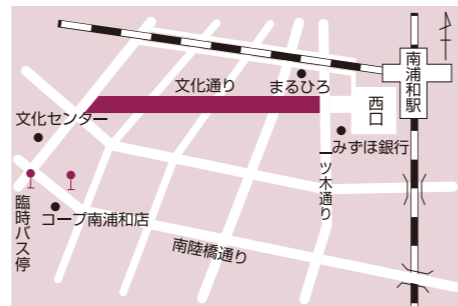

南浦和会場 交通規制図

7月20日(日)

- 南浦和駅東口駅前↔舟山通り交差点及び
南大通りから弁天公園周辺 **9:30~21:00 車両通行止**

規制時間内の路線バスの運行(国際興業バス)

路線	終日
南浦和駅東口↔柳崎循環 南浦和駅東口↔牛田橋	南浦和東口駅前武蔵野線高架下に 臨時バス停を設置し運行 ※「南大通り」バス停は臨時移設

- 南浦和駅西口駅前↔文化センター前交差点 **10:30~18:00 車両通行止**

規制時間内の路線バスの運行(国際興業バス)

路線	9:00~18:30
南浦和駅西口↔田島団地 南浦和駅西口↔イオン北戸田ショッピングセンター	南浦和駅前一ツ木通り南進 ~南浦和陸橋西交差点右折 ※「文化センター」バス停は臨時移設

皆様の来店に
心から感謝申し上げます
心を込めて
南浦和を盛り上げます!

株式会社 かんなん丸

南浦和駅

株式会社 かんなん丸

2・3階

日本海 庄や