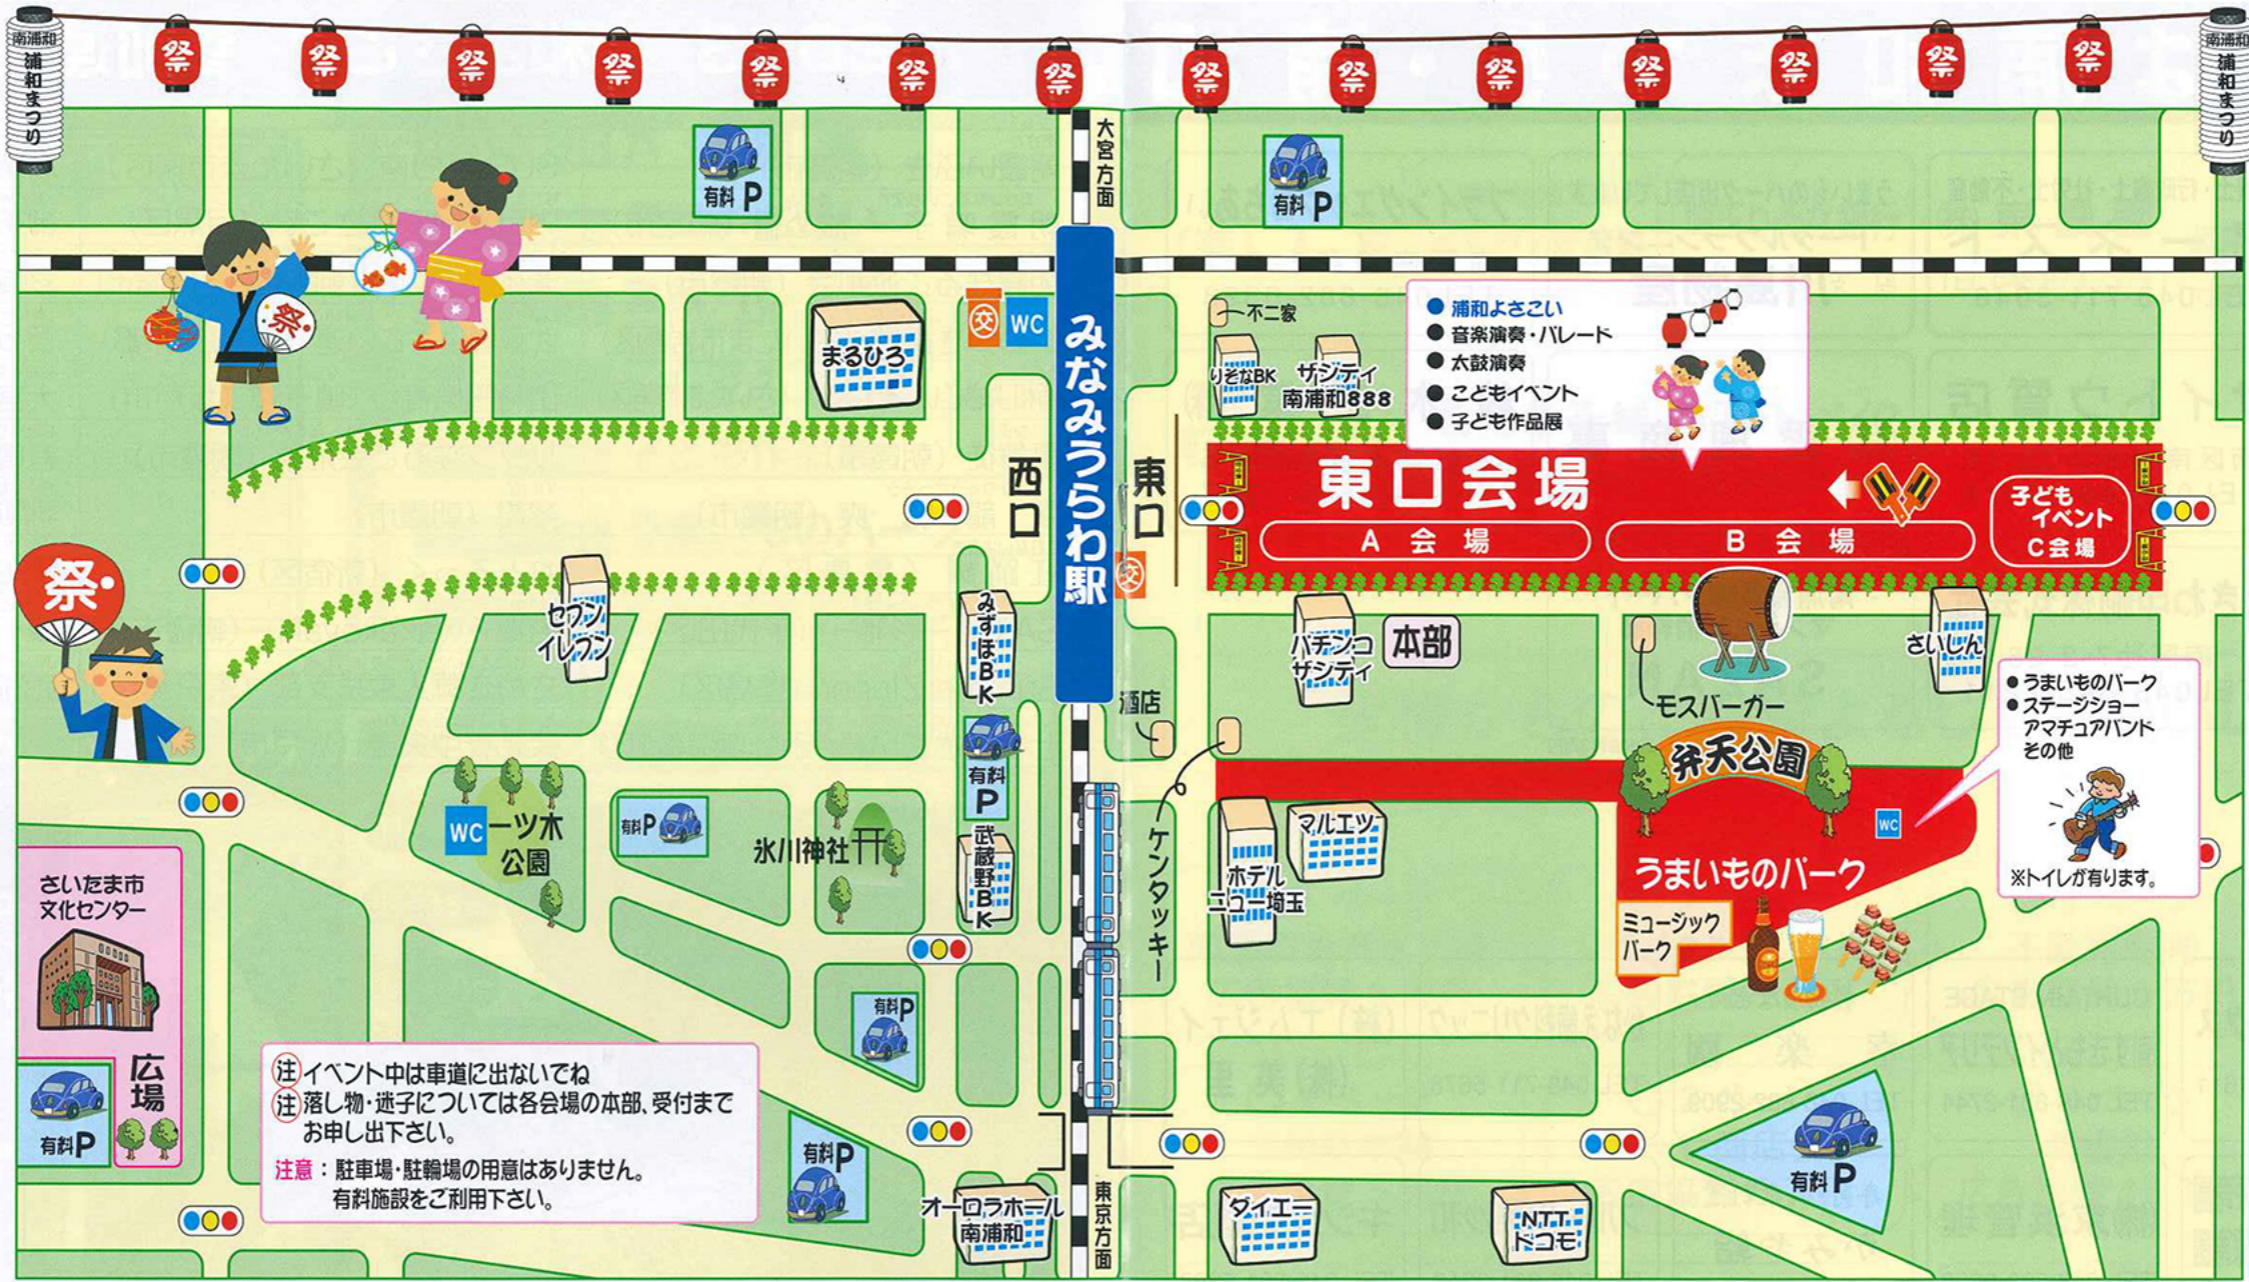

太鼓演奏

東口A会場 10:00~10:30
〔彩の国浦和ひびけ太鼓〕

子ども作品展

さいしん正面ガラス 10:00~17:30
◇さいたま市立南浦和保育園
◇南浦和幼稚園

無料ぬりえコーナー

東口C会場 10:00~12:00

注 イベント中は車道に出ないでね
注 落とし物・迷子については各会場の本部、受付までお申し出下さい。
注意：駐車場・駐輪場の用意はありません。有料施設をご利用下さい。

ストラックアウト

東口C会場 10:00~12:00

JR東日本南浦和駅 こども駅長制服撮影会

東口C会場 10:00~12:00

PK対決・キックターゲットなど

東口C会場 13:00~15:00

音楽演奏・パレード 東口会場 15:45~17:30

JR南浦和駅 東口徒歩1分

ホテルニュー埼玉

南浦和駅西口徒歩3分
年中無休・24時間受付
☎0120-021-879

パチンコ&スロット THE 888 南浦和店
パチンコ&スロット BELLE 南浦和店

価格以上の価値がある
24時間フィットネスジム
AC FITNESS 南浦和店

見学・体験 利用(有料) 随時受付
TEL: 048-749-1092
ACFITNESS 南浦和

ご葬儀は「くらべて選ぶ」時代です。

セレモニー

www.sougi.info